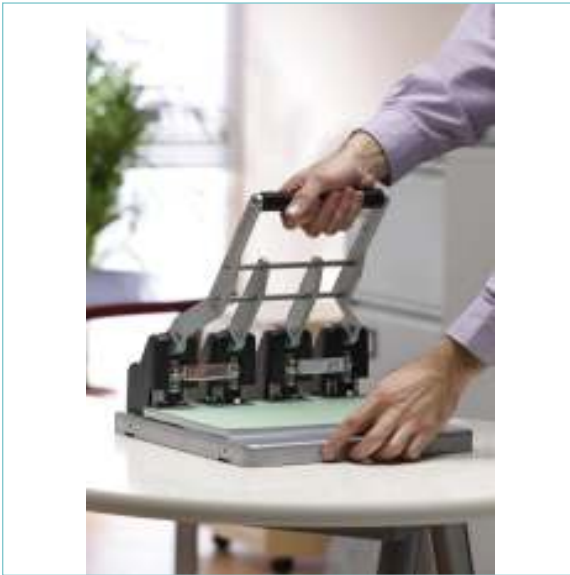

# PERFORADORA REXEL HD 4150

## Overview

Robusta perforadora metálica de 4 orificios para 150 hojas que ofrece un perforado de gran capacidad preciso y sin esfuerzo. Tiene una sencilla bandeja de recortes deslizante que es muy fácil de vaciar. Además, esta perforadora tiene una guía de profundidad para variar los márgenes y un mango largo para una mayor fuerza de palanca y menos esfuerzo. Profundidad ajustable de 9 a 17mm.

## Features

- Robusta estructura metálica para una gran durabilidad
- Tecnología de punzones huecos para un perforado de gran capacidad preciso y sin esfuerzo
- Cajón de recortes fácil de vaciar
- Capacidad: 150 hojas de papel
- Disponibles discos y punzones de recambio
- Guía de profundidad ajustable para variar los márgenes
- Guía metálica de papel bloqueable
- Mango largo para una mayor fuerza de palanca y menos esfuerzo