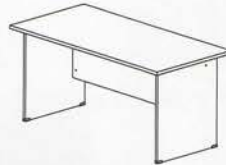

## Desks

**EXECUTIVE TABLE**  
GT 180A 1800W x 900D x 750H

**STANDARD TABLE**  
GT 188 1800W x 800D x 750H  
GT 187 1800W x 700D x 750H  
GT 157 1500W x 700D x 750H  
GT 127 1200W x 700D x 750H

**STANDARD TABLE**  
GT 126 1200W x 600D x 750H