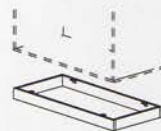

## Pedestals

**RETURN DRAWER**  
GRD 2 400W x 376D x 340H

**FIXED PEDESTAL 2D**  
GH 2 400W x 466D x 480H

**FIXED PEDESTAL 3D**  
GH 3 400W x 466D x 480H

**MOBILE PEDESTAL 2D**  
GM 2 405W x 480D x 560H

**MOBILE PEDESTAL 3D**  
GM 3 405W x 480D x 560H

## Storage Units

**SIDE CABINET**  
GS 303 1000W x 450D x 700H

**SWINGING DOOR CABINET**  
GD 880 800W x 400D x 820H

**SLIDING DOOR CABINET**  
GS 880 800W x 400D x 820H

**WARDROBE CABINET**  
GW 747 800W x 400D x 1642H

**BOOK SHELF**  
GB 741 800W x 400D x 1642H

**OPEN SHELF CABINET**  
GO 880 800W x 400D x 820H

**PIGEON HOLE**  
GP 880 800W x 400D x 820H

**BASE**  
GB 880 795W x 385D x 85H

**GLASS DOOR**  
GG 880 770W x 379D x 5THK