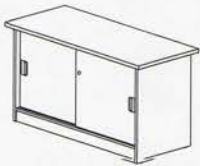

**SIDE TABLE**  
GS 1060 1000W x 450D x 700H

**COUNTER TOP**  
GC 180 1800W x 300D x 300H  
GC 150 1500W x 300D x 300H  
GC 120 1200W x 300D x 300H

## Pedestals

**RETURN DRAWER**  
GRD 2 400W x 376D x 340H

**FIXED PEDESTAL 2D**  
GH 2 400W x 466D x 480H

**FIXED PEDESTAL 3D**  
GH 3 400W x 466D x 480H

**MOBILE PEDESTAL 2D**  
GM 2 405W x 480D x 560H

**MOBILE PEDESTAL 3D**  
GM 3 405W x 480D x 560H

## Storage Units

**SIDE CABINET**  
GS 303 1000W x 450D x 700H

**SWINGING DOOR CABINET**  
GD 880 800W x 400D x 820H

**SLIDING DOOR CABINET**  
GS 880 800W x 400D x 820H

**WARDROBE CABINET**  
GW 747 800W x 400D x 1642H

**BOOK SHELF**  
GB 741 800W x 400D x 1642H

**OPEN SHELF CABINET**  
GO 880 800W x 400D x 820H

**PIGEON HOLE**  
GP 880 800W x 400D x 820H

**BASE**  
GB 880 795W x 385D x 85H

**GLASS DOOR**  
GG 880 770W x 379D x 5THK