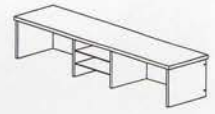

## Desks

**EXECUTIVE TABLE**  
GT 180A 1800W x 900D x 750H

**STANDARD TABLE**  
GT 188 1800W x 800D x 750H  
GT 187 1800W x 700D x 750H  
GT 157 1500W x 700D x 750H  
GT 127 1200W x 700D x 750H

**STANDARD TABLE**  
GT 126 1200W x 600D x 750H

**SIDE TABLE**  
GS 1060 1000W x 450D x 700H

**COUNTER TOP**  
GC 180 1800W x 300D x 300H  
GC 150 1500W x 300D x 300H  
GC 120 1200W x 300D x 300H