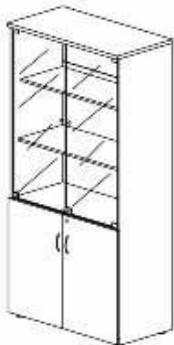

**MOBILE PEDESTAL 3D**  
**TM 3** 408W x 480D x 560H

**MOBILE PEDESTAL 2D + 1F**  
**TMP 3** 408W x 480D x 680H

**RETURN DRAWER**  
**TRD 2** 400W x 376D x 340H

**Storage Units**

**LOW CABINET**  
**TO 825** 800W x 405D x 852H

**RIGHT AND LEFT DOOR**  
**TD 825-2** 792 x 796 x 16THK

**OPEN SHELF CABINET**  
**TO 1225** 800W x 405D x 1252H

**RIGHT AND LEFT DOOR**  
**TD 1225-2** 792 x 1196 x 16THK

**MEDIUM HEIGHT CABINET**  
**TO 1625** 800W x 405D x 1652H

**RIGHT AND LEFT DOOR**  
**TD 1625-2** 792 x 1596 x 16THK

**HIGH CABINET**  
**TO 2025** 800W x 405D x 2052H

**RIGHT AND LEFT DOOR**  
**TD 2025-2** 792 x 1996 x 16THK

**BOOK SHELF & GLASS DOOR**  
**TB 2025** 800W x 405D x 2052H

**SIDE CABINET**  
**TS 720** 800W x 450D x 725H

**CABINET SURFACE PANEL**  
**TCP 800** 804W x 500D x 25THK  
**TCP 1200** 1204W x 500D x 25THK  
**TCP 1500** 1504W x 500D x 25THK  
**TCP 1800** 1804W x 500D x 25THK