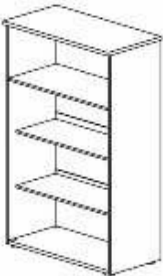

**FIXED PEDESTAL 4D**  
**THP 4** 400W x 466D x 725H

**FIXED PEDESTAL 2D**  
**TH 2** 400W x 466D x 480H

**FIXED PEDESTAL 3D**  
**TH 3** 400W x 466D x 480H

**MOBILE PEDESTAL 2D**  
**TM 2** 408W x 480D x 560H

**MOBILE PEDESTAL 3D**  
**TM 3** 408W x 480D x 560H

**MOBILE PEDESTAL 2D + 1F**  
**TMP 3** 408W x 480D x 680H

**RETURN DRAWER**  
**TRD 2** 400W x 376D x 340H

**Storage Units**

**LOW CABINET**  
**TO 825** 800W x 405D x 852H

**RIGHT AND LEFT DOOR**  
**TD 825-2** 792 x 796 x 16THK

**OPEN SHELF CABINET**  
**TO 1225** 800W x 405D x 1252H

**RIGHT AND LEFT DOOR**  
**TD 1225-2** 792 x 1196 x 16THK

**MEDIUM HEIGHT CABINET**  
**TO 1625** 800W x 405D x 1652H

**RIGHT AND LEFT DOOR**  
**TD 1625-2** 792 x 1596 x 16THK

**HIGH CABINET**  
**TO 2025** 800W x 405D x 2052H

**RIGHT AND LEFT DOOR**  
**TD 2025-2** 792 x 1996 x 16THK

**BOOK SHELF & GLASS DOOR**  
**TB 2025** 800W x 405D x 2052H