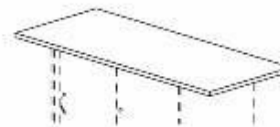

CABINET SURFACE PANEL
TCP 800 804W x 500D x 25THK
TCP 1200 1204W x 500D x 25THK
TCP 1500 1504W x 500D x 25THK
TCP 1800 1804W x 500D x 25THK