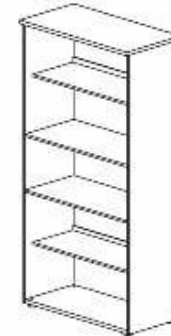

**FIXED PEDESTAL 4D**  
**THP 4** 400W x 466D x 725H

**FIXED PEDESTAL 2D**  
**TH 2** 400W x 466D x 480H

**FIXED PEDESTAL 3D**  
**TH 3** 400W x 466D x 480H

**MOBILE PEDESTAL 2D**  
**TM 2** 408W x 480D x 560H

**MOBILE PEDESTAL 3D**  
**TM 3** 408W x 480D x 560H

**MOBILE PEDESTAL 2D + 1F**  
**TMP 3** 408W x 480D x 680H

**RETURN DRAWER**  
**TRD 2** 400W x 376D x 340H

**Storage Units**

**LOW CABINET**  
**TO 825** 800W x 405D x 852H

**RIGHT AND LEFT DOOR**  
**TD 825-2** 792 x 796 x 16THK

**OPEN SHELF CABINET**  
**TO 1225** 800W x 405D x 1252H

**RIGHT AND LEFT DOOR**  
**TD 1225-2** 792 x 1196 x 16THK

**MEDIUM HEIGHT CABINET**  
**TO 1625** 800W x 405D x 1652H

**RIGHT AND LEFT DOOR**  
**TD 1625-2** 792 x 1596 x 16THK

**HIGH CABINET**  
**TO 2025** 800W x 405D x 2052H

**RIGHT AND LEFT DOOR**  
**TD 2025-2** 792 x 1996 x 16THK

**BOOK SHELF & GLASS DOOR**  
**TB 2025** 800W x 405D x 2052H